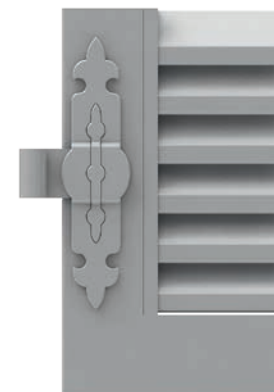

TRIALYS ROYAL

COLORIS NOIR, BLANC OU DANS LA TEINTE DU VOLET

LES AUTRES PENTURES

STYLISÉE

Réglable en aluminium à riveter sur chantier. Pour le neuf et la rénovation sur gonds existants
Coloris noir, blanc ou dans la teinte du volet.

DROITE

Uniquement pour la gamme "les Traditionnels"
Coloris noir, blanc ou dans la teinte du volet.