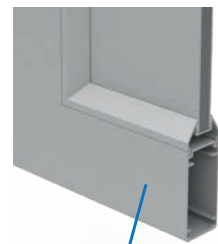

LES PANNEAUX

OCCULTANTS

Nos volets avec panneaux lisses sont constitués de 2 tôles de 15/10° avec isolant phonique de 10mm d'épaisseur (XPS). Une conception Volpro pour un confort et une robustesse extrêmes.

XPS : Panneau de polystyrène extrudé à performance thermique très élevée.

Isolation phonique : une sérénité préservée des nuisances sonores : une rue bruyante, un voisinage perturbant ou encore une pluie battante.

2 PORTE-TÔLES AU CHOIX

Porte-tôle moderne