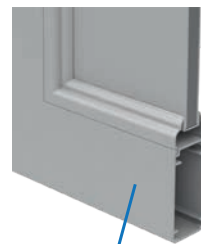

Porte-tôle mouluré

Valable pour les 6 volets présentés.
Si teinte décor bois : porte-tôle mouluré uniquement.

VOL PRO