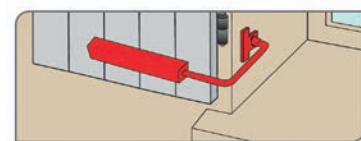

Gonds à sceller pour isolation par l'extérieur
Coloris noir ou blanc ou dans la teinte du volet.

CHOISISSEZ LES FINITIONS

SERRURES

ENCASTRÉE

Serrure
1 point
encastrée.

EN APPLIQUE

Serrure
3 points
en applique.

VÉROUILVOLET

AVEC GACHE

Coloris
noir.

BARRE DE SÉCURITÉ

Coloris noir ou blanc
ou dans la teinte du volet.

PROFIL DE RECOUVREMENT

Profil intégré au volet et qui occulte
le jeu périphérique. Coloris à la teinte du volet.