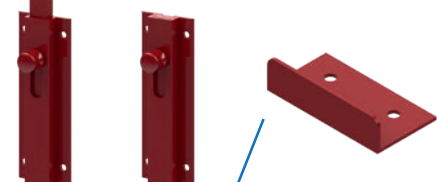

NOTRE CONSEIL SÉRÉNITÉ

À combiner avec la peinture TRIALYS® pour une sérénité optimum. (voir page 34)

VOL PRO

FERMETURE TRADITIONNELLE

ESPAGNOLETTE ALU

Poignée aluminium
Coloris noir ou blanc ou dans la teinte du volet
Modèle entrebaillable.
Montage possible sur volet à battant.

FERMETURE CLASSIQUE

VERROU, BUTÉE ALU

En aluminium laqué
Coloris noir, blanc ou dans la teinte du volet.

ENTREBAILLEUR INOX

En inox laqué
Coloris noir, blanc ou dans la teinte du volet.

ARRÊTS

TÊTE BERGÈRE

La tête Bergère... une héroïne immobile typiquement française qui défie le temps.