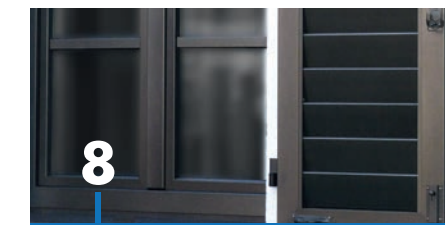

DÉCOUVREZ NOS VOILETS